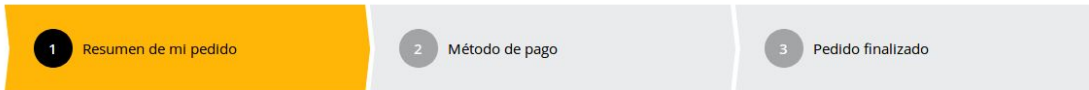

TUTORIAL DE LAS RECOMENDACIONES DE OPOSITATEST

El producto se ha añadido al carrito

Plan	Proveedor	Duración	Precio	Descuento	Total	
Jueces y Fiscales	OpositaTest	1 Mes	15,99 €	- 15,99 €	0,00 €	
% Descuentos del producto						
Descuento por Recomendación						
					CANTIDAD A PAGAR:	0,00 €

Código promocional

APLICAR

AÑADIR MÁS PLANES

SIGUIENTE

5. Como sabe mi amigo si se va a registrar su compra y se nos va a regalar el mes

Cuando accedéis a través de un enlace de recomendación veréis un aviso de este tipo. Lo veréis en todas las páginas excepto en la de realizar examen y en la de comprar. Y este mensaje se puede mostrar u ocultar con la cruz de la parte inferior derecha.